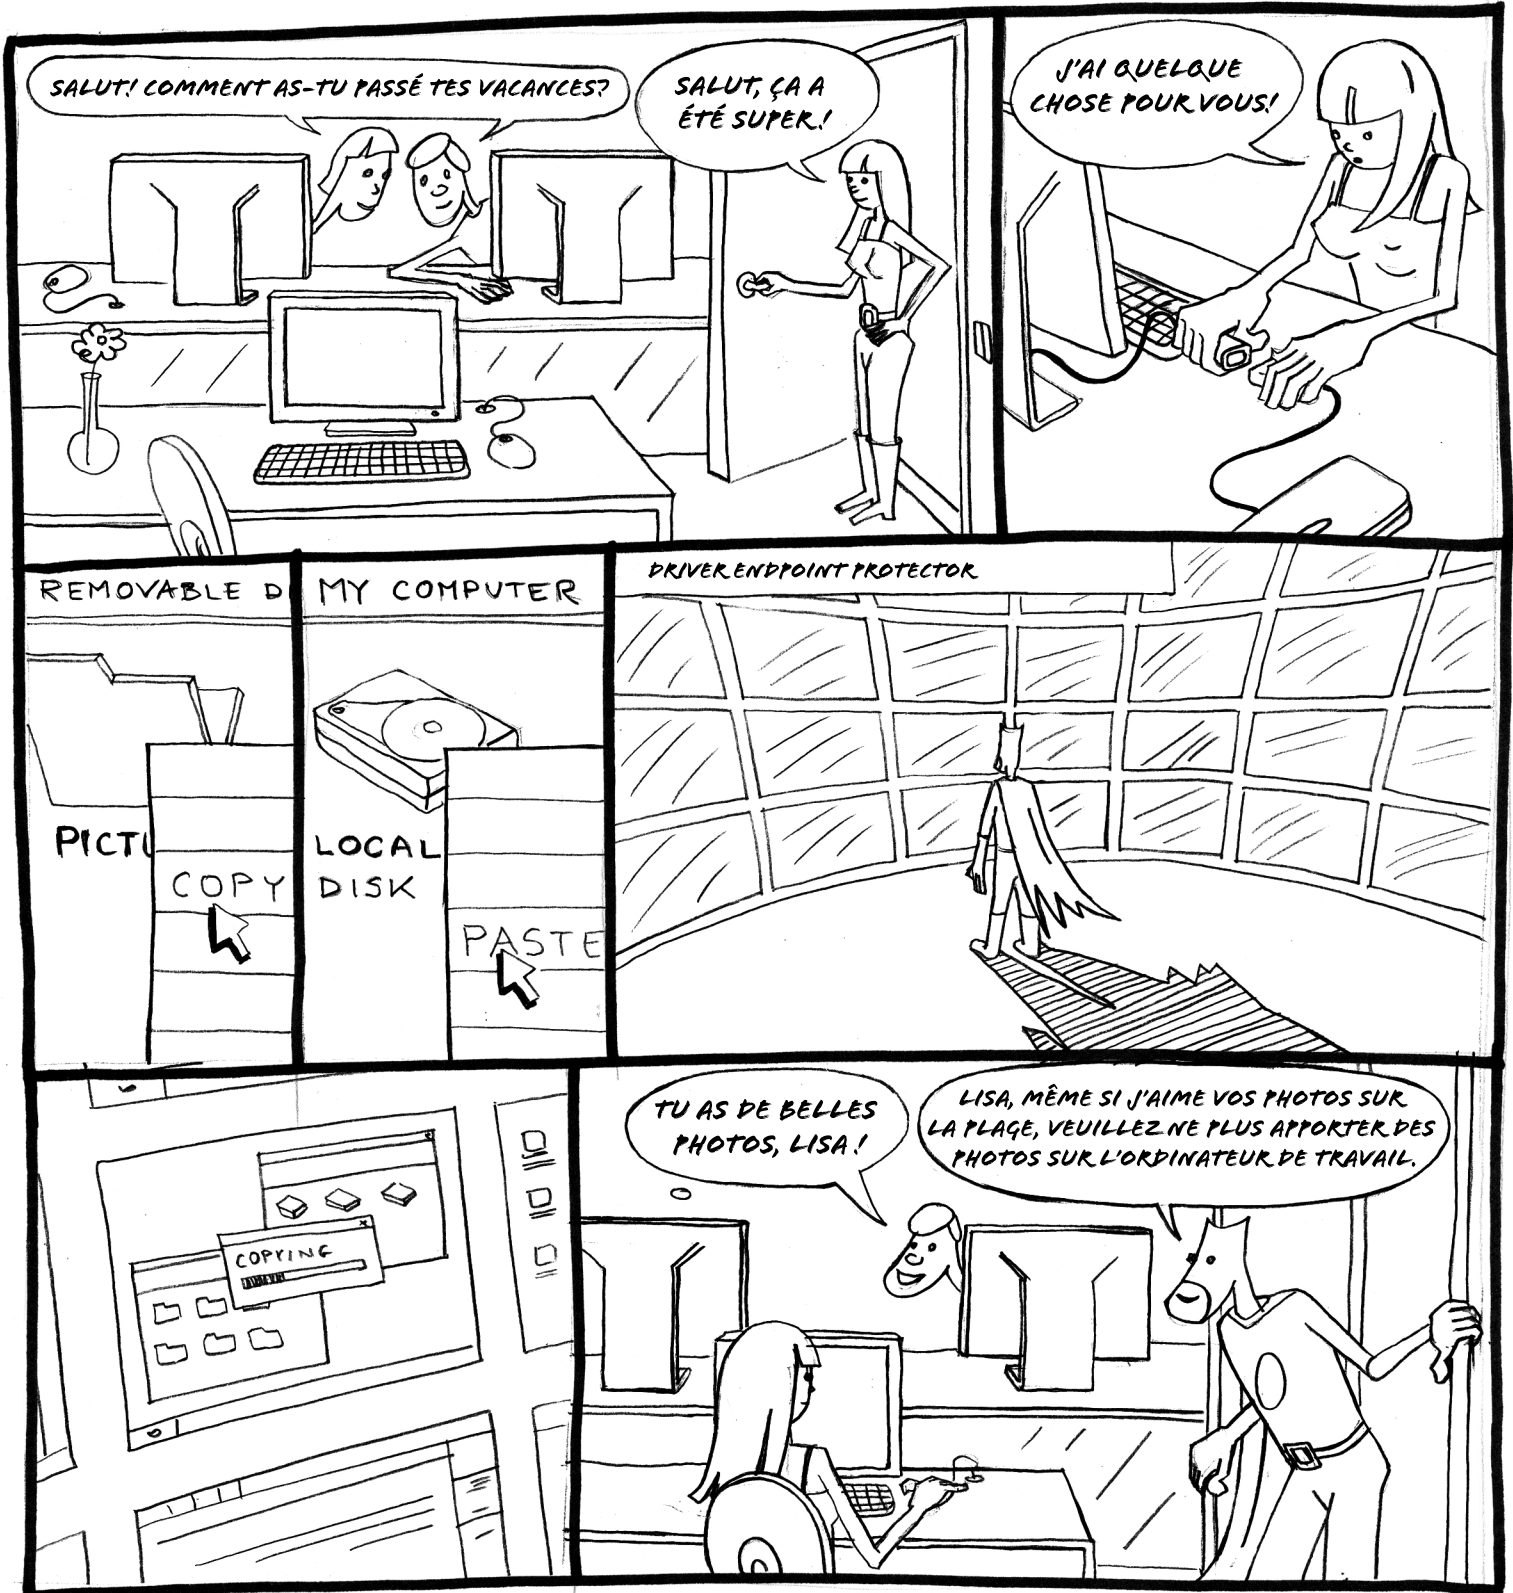

FILE SHADOWING

Endpoint Protector, avec les fonctions de traçage et duplication des fichiers garde un enregistrement et même une copie des données qui entrent et sortent le bureau par les dispositifs portables. Surveillez et contrôlez vos données confidentielles.