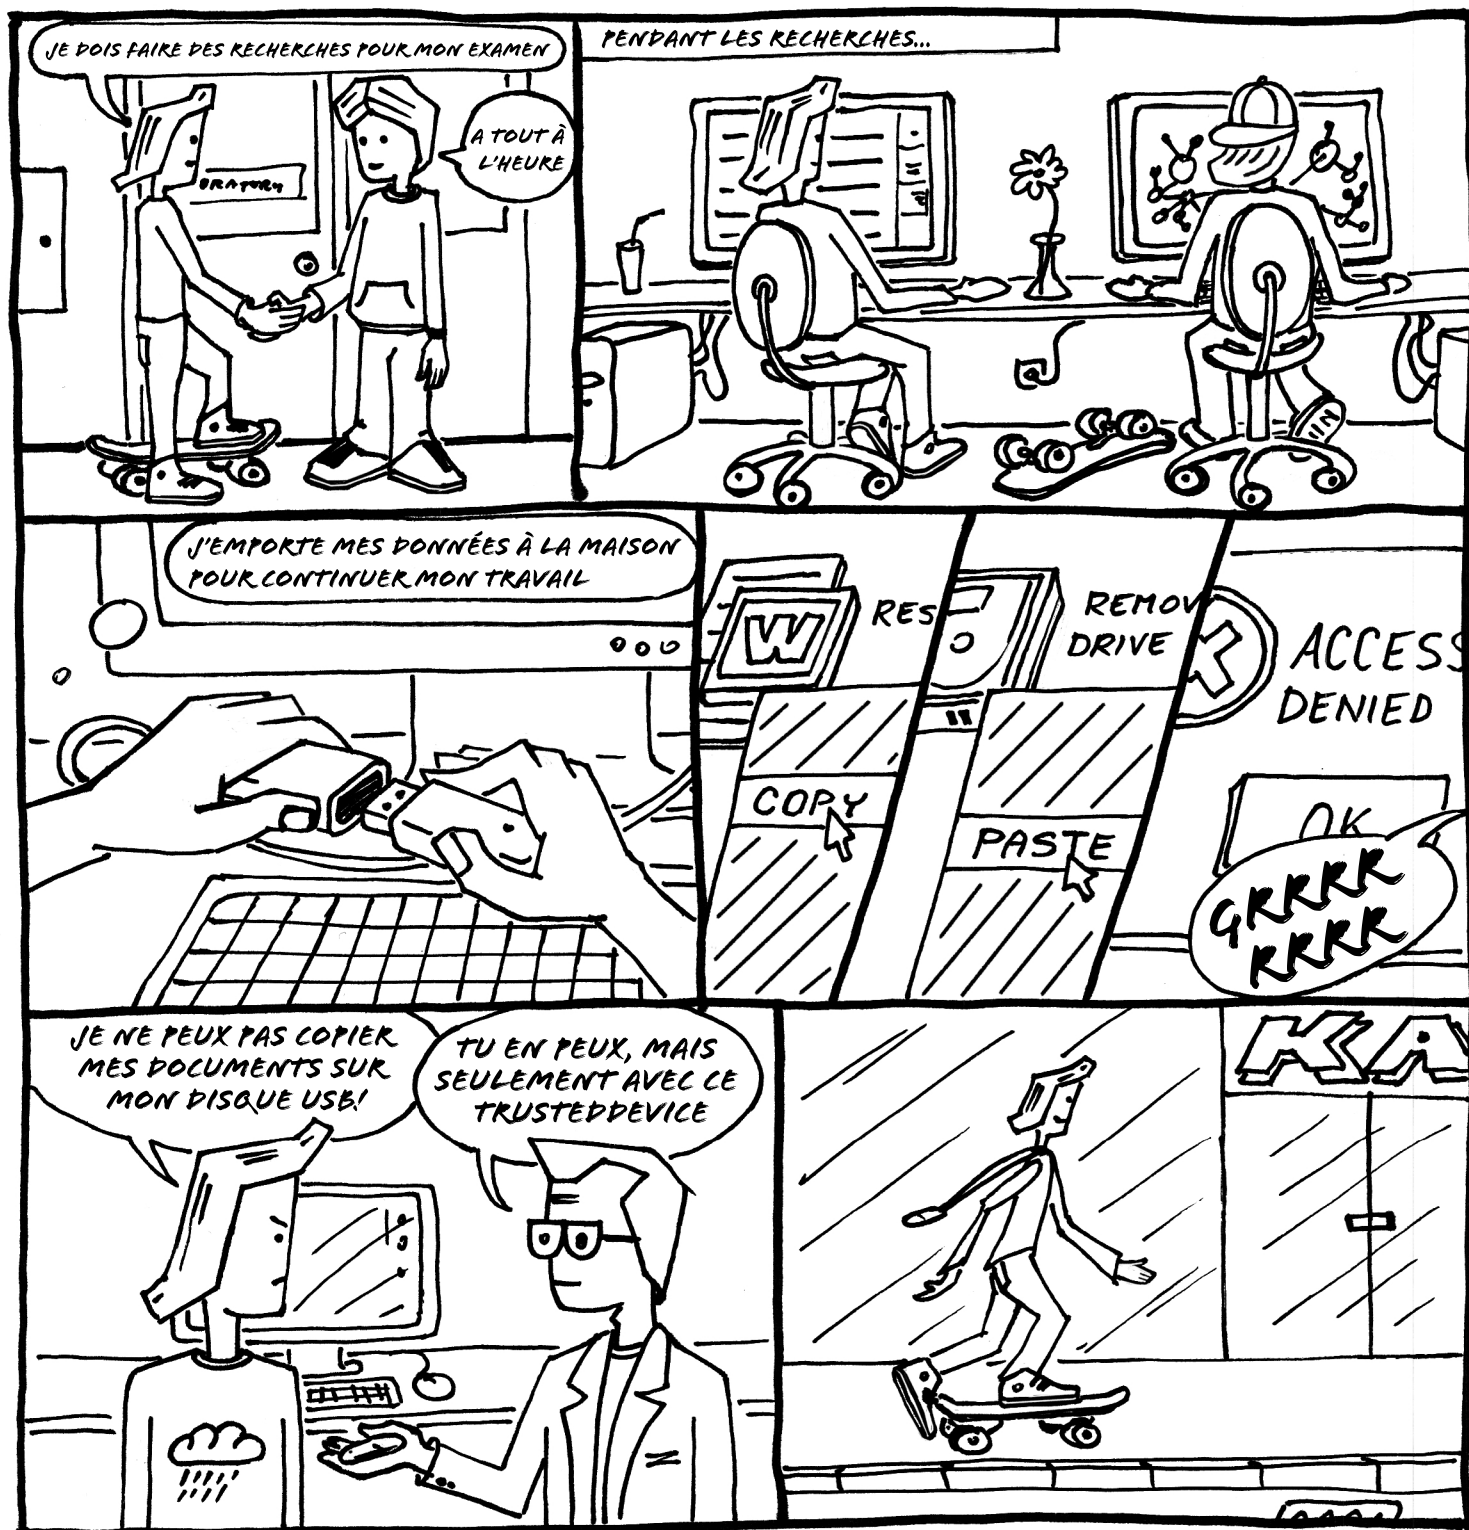

CRYPTAGE AUTOMATISÉ

Endpoint Protector crypte automatiquement les données copiées sur les dispositifs portables. Pour assurer la sécurité de vos données en transit.

www.endpointprotector.com